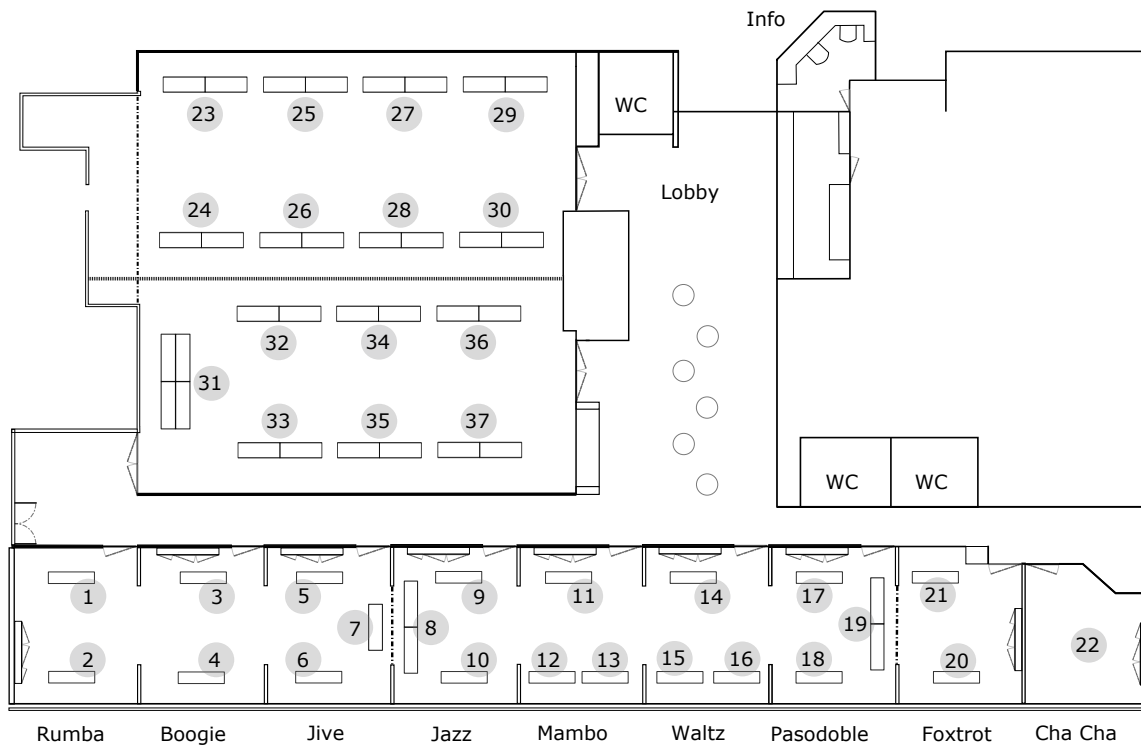

Työpajat kartalla

- | | |
|---|--|
| 1 MathDice game | 22 Bioluminesenssi I: Itämeren hohtavat mikrolevät (pimeä huone) |
| 2 SUSTIS-projektin VR-sovellukset | 23 Yeah Science! ja iGEM |
| 3 PaikkaOppi-visa | 24 Lego-robotit (Fi & Sve) |
| 4 Make it Finland Green Screen | 25 Punkkipaja |
| 5 Climate Services for Farmers | 26 Vesimittaukset |
| 6 Remote Discovery Robot Agent | 27 3D-kynät ja -tulostus |
| 7 Friendship across the continents | 28 Automation & Robotteknik |
| 8 Itämeren ympäristötilan muutokset & lintutunnistuskisa | 29 Professor Vacuum |
| 9 Östrogen signaling i bröstcancer celler/
Estrogen signaling in breast cancer cells | 30 Automation & Robotteknik |
| 10 Massan hitaus arkielämässä -
Valon spektri ja spektrometrejä -
Sähkön eri muodot ja ilmeneminen arkielämässä | 31 Pieni vene vesillä (TEK) |
| 11 NOT-koulu | 32 Protein structures in three dimensoins |
| 12 The Time Trek | 33 Nobel Media |
| 13 Physics of voice in English | 34 JunioSport Bot |
| 14 Ekologinen yrittäjyys | 35 Aineiden kierto |
| 15 Tämä toimii! -kilpailu | 36 Energy transition |
| 16 Itämeren tilastomatematiikkaa kahdella kielellä | 37 Little Bits |
| 17 Lego robots | 38 Poikkitieteellinen ja-taiteellinen musiikki-installaatio ja interaktiivisia työpajoja
Paikka: Seamore Champagne Lounge |
| 18 Anti-fire innovation med hummingbird robotics | 39 Philosophical poems in English
Paikka: Frank's kabinetti |
| 19 Jämförelse och analys av vattendata | 40 Change my mind + Cafe Sokrates
Paikka: Café Sweet & Salty |
| 20 Bioluminesenssi II: Itämeren hohtavat mikrolevät | |
| 21 Sukellus Itämeren meriluontoon | |